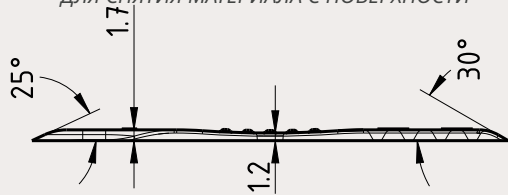

ОТВЕРСТИ
ДЛЯ ЗАКРЕПЛЕНИЯ
АНТИСКОЛЬЗЯЩАЯ
ПОВЕРХНОСТЬ

ОТВЕРСТИЯ ДЛЯ РЕЗКИ
ПО ПРЯМОЙ ЛИНИИ
ОСТРЫЙ КРАЙ
ДЛЯ СНЯТИЯ МАТЕРИАЛА С ПОВЕРХНОСТИ