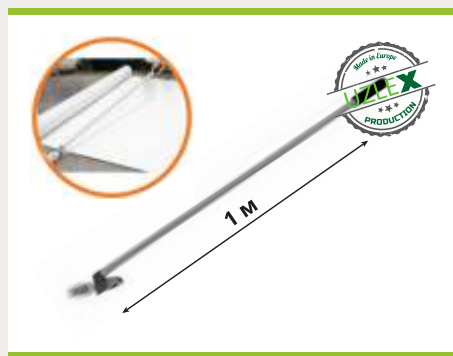

## РЕЗАК UZLEX SAFETY-SHOE

Арт.: 21910480

ЛИНЕЙКИ РЕЗКА КОВРИКИ НОЖИ ЛЕЗВИЯ

**Безопасная резка с экономией времени**

**ЭРГОНОМИЧНАЯ РУЧКА**

ДЛЯ УДОБНОЙ РЕЗКИ

**СТАНДАРТНЫЕ ЛЕЗВИЯ**

ЭКОНОМИЧНО И НАДЕЖНО

**СКРЫТОЕ ЛЕЗВИЕ**

ДЛЯ БЕЗОПАСНОЙ РЕЗКИ

**РЕЗАК UZLEX SAFETY-SHOE**  
Арт.: 21910480

**НАСАДКА ИЗ ТЕФЛОНА ДЛЯ РЕЗАКА UZLEX SAFETY-SHOE (5 шт.)**  
Арт.: 21920036

**ДВОЙНОЙ РЕЗАК UZLEX SAFETY-SHOE**  
Арт.: 21910479