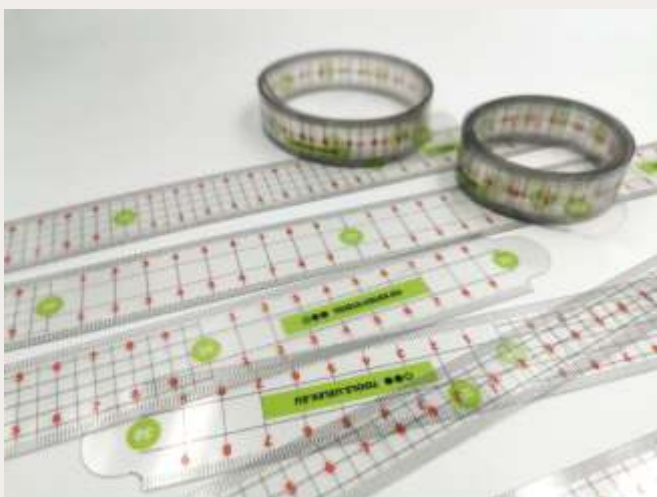

# РЕЗКА

ПРОФЕССИОНАЛЬНАЯ И БЕЗОПАСНАЯ РЕЗКА

ЛИНЕЙКИ РЕЗКА КОВРИКИ НОЖИ ЛЕЗВИЯ

## Гибкие ЛИНЕЙКИ

*Возьмите гибкую линейку*

**ШАГ 1**

*Снимите подложку*

**ШАГ 2**

*Приклейте линейку на поверхность*

**ШАГ 3**

ГИБКИЕ МНОГОРАЗОВЫЕ ЛИНЕЙКИ ЛЕГКО ПРИКЛЕИВАЮТСЯ НА ПОВЕРХНОСТЬ МАШИНЫ - ДВЕРЬ, КАПОТ, БАГАЖНИК И ДРУГИЕ, А ТАКЖЕ НА ДРУГИЕ НЕРОВНЫЕ ПОВЕРХНОСТИ, ГДЕ НЕОБХОДИМО ИЗМЕРИТЬ ДЛИНУ. ЛИНЕЙКА ИМЕЕТ КЛЕЕВУЮ ОСНОВУ, КОТОРАЯ НЕ ОСТАВЛЯЕТ СЛЕДОВ НА ПОВЕРХНОСТИ И МОЖЕТ ИСПОЛЬЗОВАТЬСЯ МНОГО РАЗ.

## Гибкие линейки - таблица размеров

ЛИНЕЙКА FL, 10 x 100мм  
Арт.: 21910386

ЛИНЕЙКА FL, 10 x 300мм  
Арт.: 21910388

ЛИНЕЙКА FL, 10 x 500мм  
Арт.: 21910391

ЛИНЕЙКА FL, 10 x 1000мм  
Арт.: 21910394

ЛИНЕЙКА FL, 20 x 100мм  
Арт.: 21910387